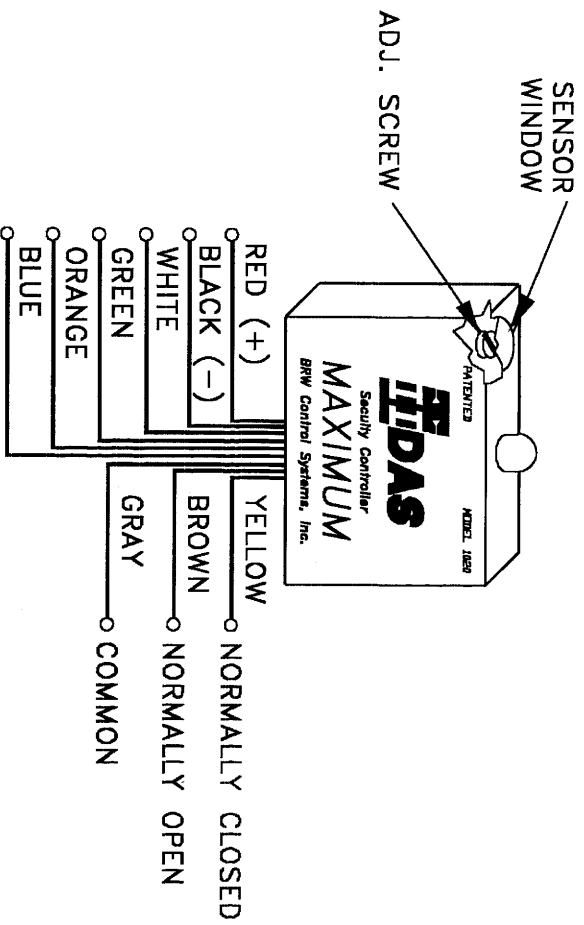

IIDAS 1050R RELAY WIRING DIAGRAM

SCHEMATIC

BRW Control Systems Inc.

1747 E. Ave Q. Ste E-5 Palmdale, CA 93550 (800) 235-6740
 E-Mail: sales@brwcontrol.com Internet: www.brwcontrol.com